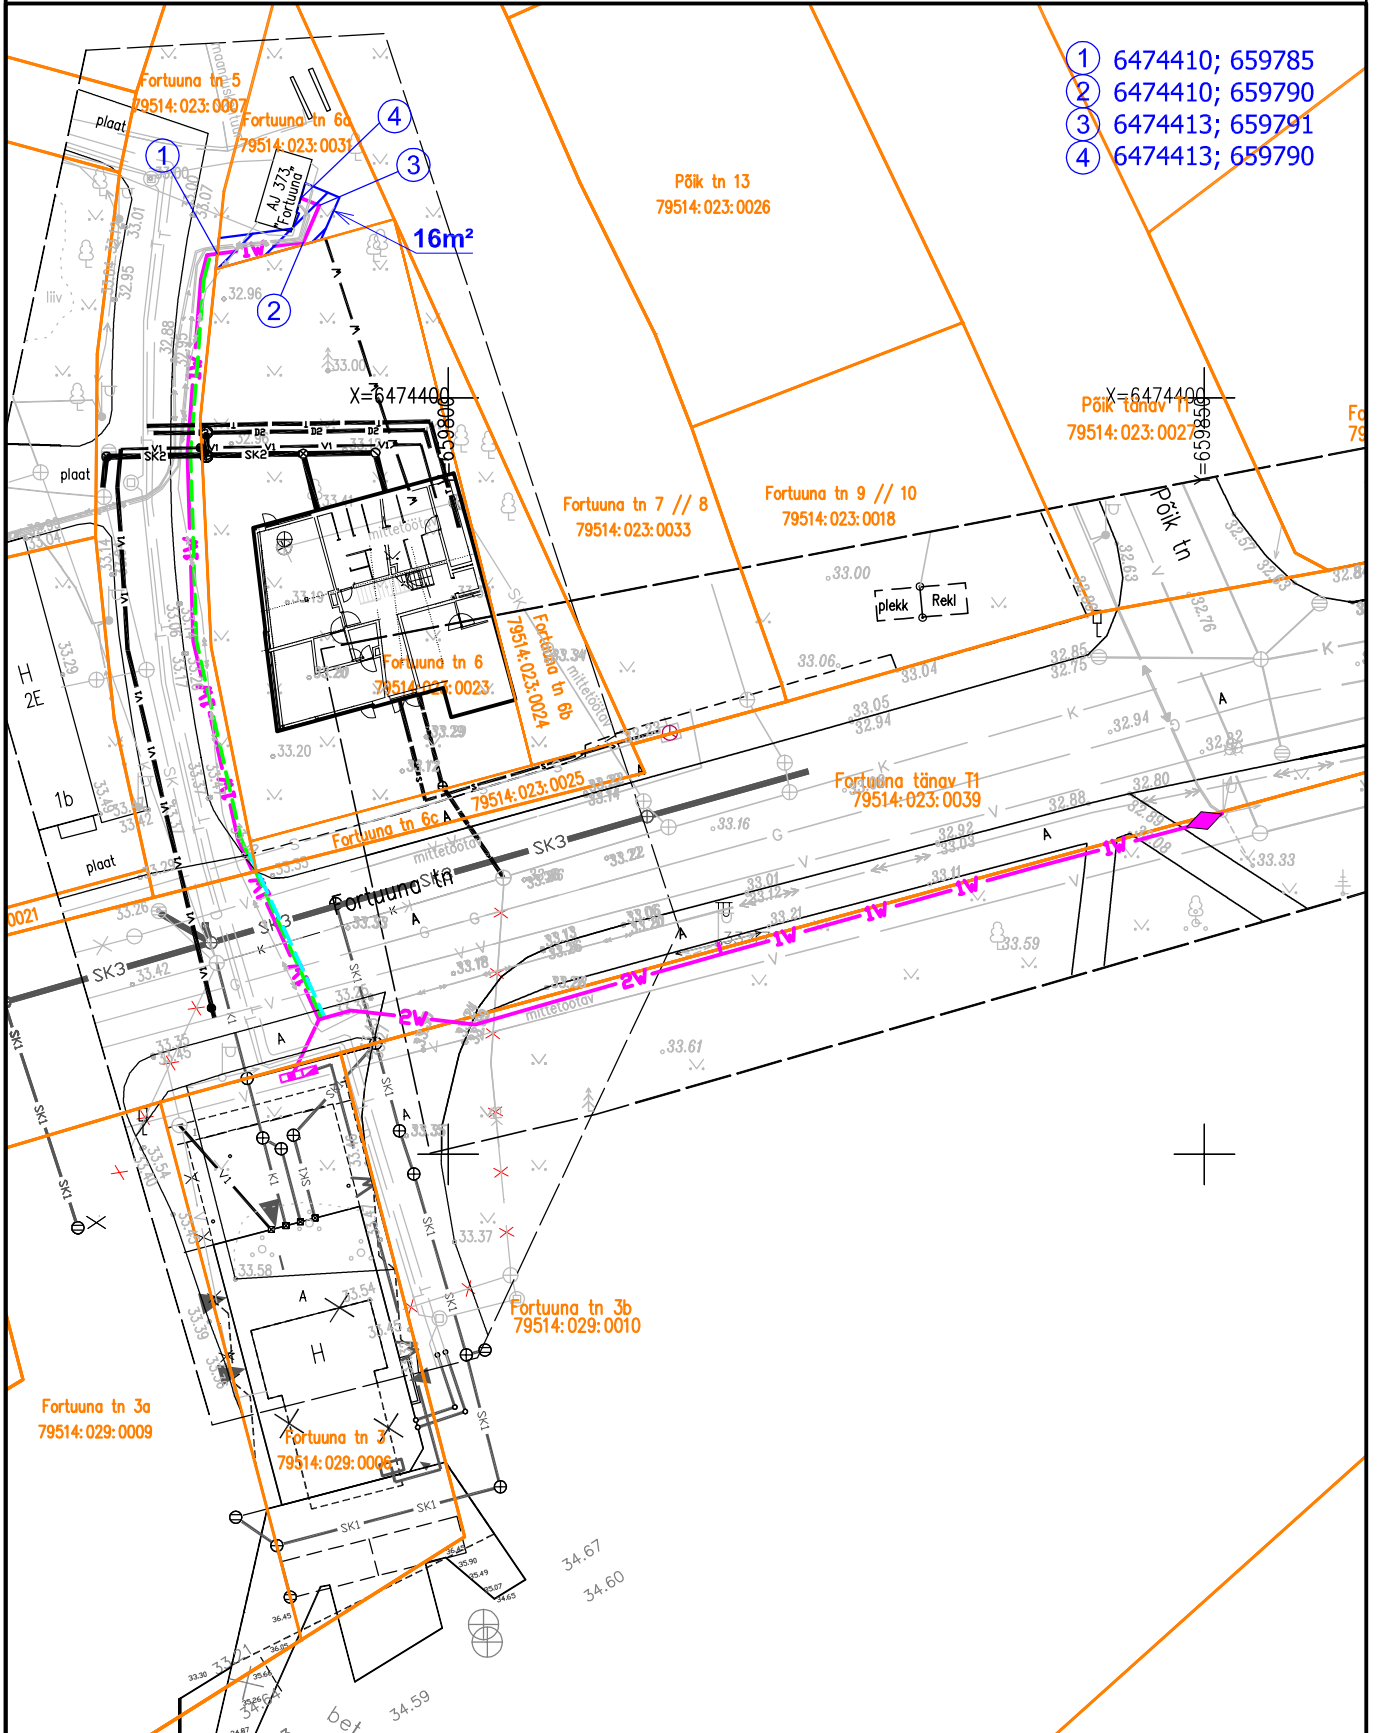

Kasutusõigusega koormatava maa-ala asendiplaan Tartu linnas Fortuuna tn 6a

- ① 6474410; 659785
- ② 6474410; 659790
- ③ 6474413; 659791
- ④ 6474413; 659790

Tingmargid

1:500

-  projekteeritud liitumiskilp
-  projekteeritud jaotuskilp
-  projekteeritud 0,4 kV maakaabelliin
-  projekteeritud reservtoru
-  katastripiir

 kasutusõigusega koormatud maa-ala

Koostas H.Vissel